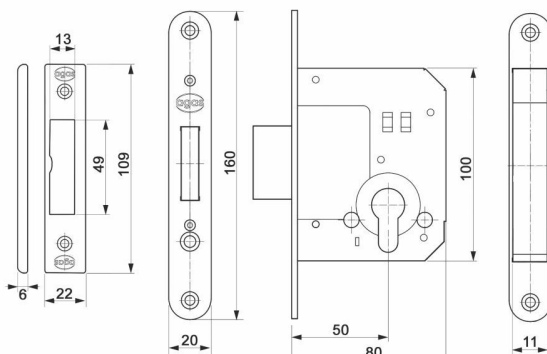

Zamek wpuszczany DELTA 160/20/50 na wkładkę z zaczepem

wykończenie kod

nikiel satyna DELTA_GH02_SN

złoto antyczne DELTA_GH02_AB

zamek pakowany w indywidualny kartonik, oznakowany kodem kreskowym

Zamek wpuszczany uniwersalny ALFA 72/50/18, BETA 72/50/20 na klucz

wykończenie kod

chromowany ALFA0013

mosiądzowany ALFA0015 BETA0015

satyn nikiel ALFA0016 BETA0016

złoto antyczne ALFA0018 BETA0018

zamek pakowany w indywidualny kartonik, oznakowany kodem kreskowym

Zamek wpuszczany uniwersalny ALFA 72/50/18, BETA 72/50/20 na wkładkę

Zamek wpuszczany uniwersalny ALFA 72/50/18, BETA 72/50/20 WC

wykończenie kod

chromowany ALFA0007 BETA0007

mosiądzowany ALFA0009 BETA0009

satyn nikiel ALFA0010 BETA0010

złoto antyczne ALFA0012 BETA0012

otwór na trzpień blokady 6 mm
w komplecie redukcja 6/4 mm

zamek pakowany w indywidualny kartonik, oznakowany kodem kreskowym

Blokada GAMMA WC 53 Inox

wykończenie kod

Stal nierdzewna GAMMA001

trzpień 6mm