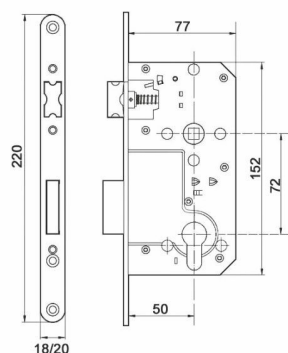

Zamek wpuszczany DELTA 160/20/50 na wkładkę z zaczepem

wykończenie kod

nikiel satyna DELTA_GH02_SN

złoto antyczne DELTA_GH02_AB

zamek pakowany w indywidualny kartonik, oznakowany kodem kreskowym

Zamek wpuszczany uniwersalny ALFA 72/50/18, BETA 72/50/20 na klucz

wykończenie kod

chromowany ALFA0013

mosiądzowany ALFA0015 BETA0015

satyn nikiel ALFA0016 BETA0016

złoto antyczne ALFA0018 BETA0018

zamek pakowany w indywidualny kartonik, oznakowany kodem kreskowym

Zamek wpuszczany uniwersalny ALFA 72/50/18, BETA 72/50/20 na wkładkę

Zamek wpuszczany uniwersalny ALFA 72/50/18, BETA 72/50/20 WC

wykończenie kod

chromowany ALFA0007 BETA0007

mosiądzowany ALFA0009 BETA0009

satyn nikiel ALFA0010 BETA0010

złoto antyczne ALFA0012 BETA0012

otwór na trzpień blokady 6 mm
w komplecie redukcja 6/4 mm

zamek pakowany w indywidualny kartonik, oznakowany kodem kreskowym

Blokada GAMMA WC 53 Inox

wykończenie kod

Stal nierdzewna GAMMA001

trzpień 6mm