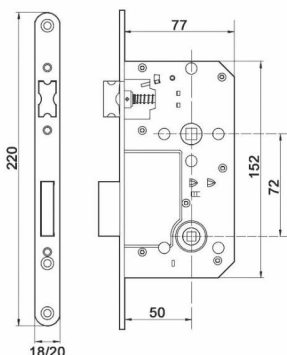

Zamek wpuszczany uniwersalny ALFA 72/50/18, BETA 72/50/20 WC

wykończenie kod

chromowany ALFA0007 BETA0007

mosiądzowany ALFA0009 BETA0009

satyn nikiel ALFA0010 BETA0010

złoto antyczne ALFA0012 BETA0012

otwór na trzpień blokady 6 mm
w komplecie redukcja 6/4 mm

zamek pakowany w indywidualny kartonik, oznakowany kodem kreskowym

Blokada GAMMA WC 53 Inox

wykończenie kod

Stal nierdzewna GAMMA001

trzpień 6mm