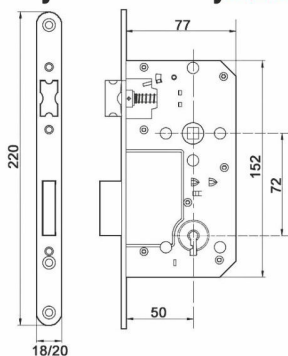

Zamek wpuszczany DELTA 160/20/50 na wkładkę z zaczepem

wykończenie kod

nikiel satyna DELTA_GH02_SN

złoto antyczne DELTA_GH02_AB

zamek pakowany w indywidualny kartonik, oznakowany kodem kreskowym

Zamek wpuszczany uniwersalny ALFA 72/50/18, BETA 72/50/20 na klucz

wykończenie kod

chromowany ALFA0013

mosiądzowany ALFA0015 BETA0015

satyn nikiel ALFA0016 BETA0016

złoto antyczne ALFA0018 BETA0018

zamek pakowany w indywidualny kartonik, oznakowany kodem kreskowym

Zamek wpuszczany uniwersalny ALFA 72/50/18, BETA 72/50/20 na wkładkę

Zamek wpuszczany uniwersalny ALFA 72/50/18, BETA 72/50/20 WC

wykończenie kod

chromowany ALFA0007 BETA0007

mosiądzowany ALFA0009 BETA0009

satyn nikiel ALFA0010 BETA0010

złoto antyczne ALFA0012 BETA0012

otwór na trzpień blokady 6 mm
w komplecie redukcja 6/4 mm

zamek pakowany w indywidualny kartonik, oznakowany kodem kreskowym

Blokada GAMMA WC 53 Inox

wykończenie kod

Stal nierdzewna GAMMA001

trzpień 6mm