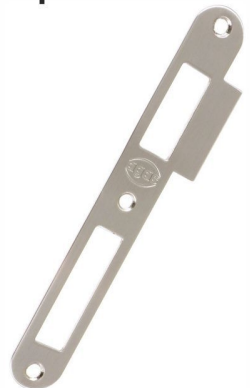

Zaczep zamka ALFA-BETA prosty zaokrąglony 165/22

wykończenie	kod
chromowany	ALFA0019
mosiądzowany	ALFA0021
satyn nikiel	ALFA0022
złoto antyczne	ALFA0024

zaczep pakowany w indywidualną torebkę, oznakowany kodem kreskowym

Zaczep zamka ALFA-BETA z najazdem 165/22

wykończenie	kod
chromowany	ALFA0025
mosiądzowany	ALFA0027
satyn nikiel	ALFA0028
złoto antyczne	ALFA0030

zaczep pakowany w indywidualną torebkę, oznakowany kodem kreskowym

Zaczep zamka ALFA-BETA prosty 165/22

wykończenie	kod
chromowany	
mosiądzowany	
satyn nikiel	BETA0021
złoto antyczne	BETA0022

zaczep pakowany w indywidualną torebkę, oznakowany kodem kreskowym

Zaczep zamka ALFA-BETA kątowy 170/22

wykończenie	kod
chromowany	ALFA0031
mosiądzowany	ALFA0033
satyn nikiel	ALFA0034
złoto antyczne	ALFA0036

zaczep pakowany w indywidualną torebkę, oznakowany kodem kreskowym

Wkład zaczepu ALFA-BETA plastikowy stosowany do zaczepu kąтового