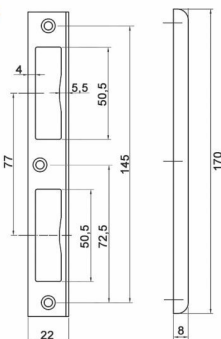

Zaczep zamka ALFA-BETA z najazdem 165/22

wykończenie	kod
chromowany	ALFA0025
mosiądzowany	ALFA0027
satyn nikiel	ALFA0028
złoto antyczne	ALFA0030

zaczep pakowany w indywidualną torebkę, oznakowany kodem kreskowym

Zaczep zamka ALFA-BETA prosty 165/22

wykończenie	kod
chromowany	
mosiądzowany	
satyn nikiel	BETA0021
złoto antyczne	BETA0022

zaczep pakowany w indywidualną torebkę, oznakowany kodem kreskowym

Zaczep zamka ALFA-BETA kątowy 170/22