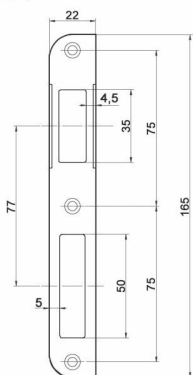

Zaczep zamka ALFA-BETA prosty zaokrąglony 165/22

wykończenie	kod
chromowany	ALFA0019
mosiądzowany	ALFA0021
satyn nikiel	ALFA0022
złoto antyczne	ALFA0024

zaczep pakowany w indywidualną torebkę, oznakowany kodem kreskowym

Zaczep zamka ALFA-BETA z najazdem 165/22

wykończenie	kod
chromowany	ALFA0025
mosiądzowany	ALFA0027
satyn nikiel	ALFA0028
złoto antyczne	ALFA0030

zaczep pakowany w indywidualną torebkę, oznakowany kodem kreskowym

Zaczep zamka ALFA-BETA prosty 165/22

wykończenie	kod
chromowany	
mosiądzowany	
satyn nikiel	BETA0021
złoto antyczne	BETA0022

zaczep pakowany w indywidualną torebkę, oznakowany kodem kreskowym

Zaczep zamka ALFA-BETA kątowy 170/22