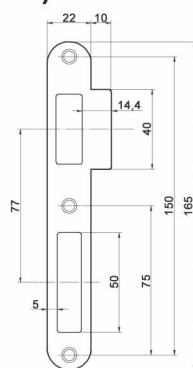

Zaczep zamka ALFA-BETA prosty zaokrąglony 165/22

wykończenie	kod
chromowany	ALFA0019
mosiądzowany	ALFA0021
satyn nikiel	ALFA0022
złoto antyczne	ALFA0024

zaczep pakowany w indywidualną torebkę, oznakowany kodem kreskowym

Zaczep zamka ALFA-BETA z najazdem 165/22

wykończenie	kod
chromowany	ALFA0025
mosiądzowany	ALFA0027
satyn nikiel	ALFA0028
złoto antyczne	ALFA0030

zaczep pakowany w indywidualną torebkę, oznakowany kodem kreskowym

Zaczep zamka ALFA-BETA prosty 165/22

wykończenie	kod
chromowany	
mosiądzowany	
satyn nikiel	BETA0021
złoto antyczne	BETA0022

zaczep pakowany w indywidualną torebkę, oznakowany kodem kreskowym

Zaczep zamka ALFA-BETA kątowy 170/22