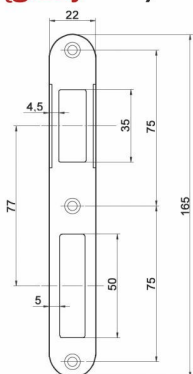

Zaczep zamka ALFA-BETA prosty zaokrąglony 165/22

wykończenie	kod
chromowany	ALFA0019
mosiądzowany	ALFA0021
satyn nikiel	ALFA0022
złoto antyczne	ALFA0024

zaczep pakowany w indywidualną torebkę, oznakowany kodem kreskowym

Zaczep zamka ALFA-BETA z najazdem 165/22

wykończenie	kod
chromowany	ALFA0025
mosiądzowany	ALFA0027
satyn nikiel	ALFA0028
złoto antyczne	ALFA0030

zaczep pakowany w indywidualną torebkę, oznakowany kodem kreskowym

Zaczep zamka ALFA-BETA prosty 165/22

wykończenie	kod
chromowany	
mosiądzowany	
satyn nikiel	BETA0021
złoto antyczne	BETA0022

zaczep pakowany w indywidualną torebkę, oznakowany kodem kreskowym

Zaczep zamka ALFA-BETA kątowy 170/22