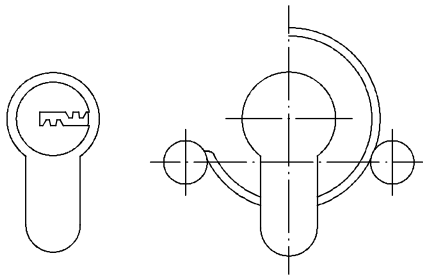

Karta produktu zamek Mod. ALFA/BETA 72/50

Mod. ALFA/BETA 72/50 na wkładkę

Mod. ALFA/BETA 72/50 na klucz

Mod. ALFA/BETA 72/50 WC

6/4 Redukcja