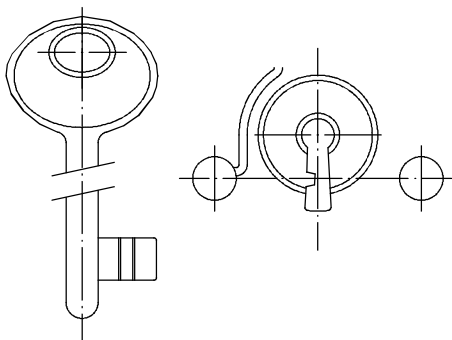

Karta produktu zamek Mod. ALFA/BETA 72/50

Mod. ALFA/BETA 72/50 na wkładkę

Mod. ALFA/BETA 72/50 na klucz

Mod. ALFA/BETA 72/50 WC

6/4 Redukcja